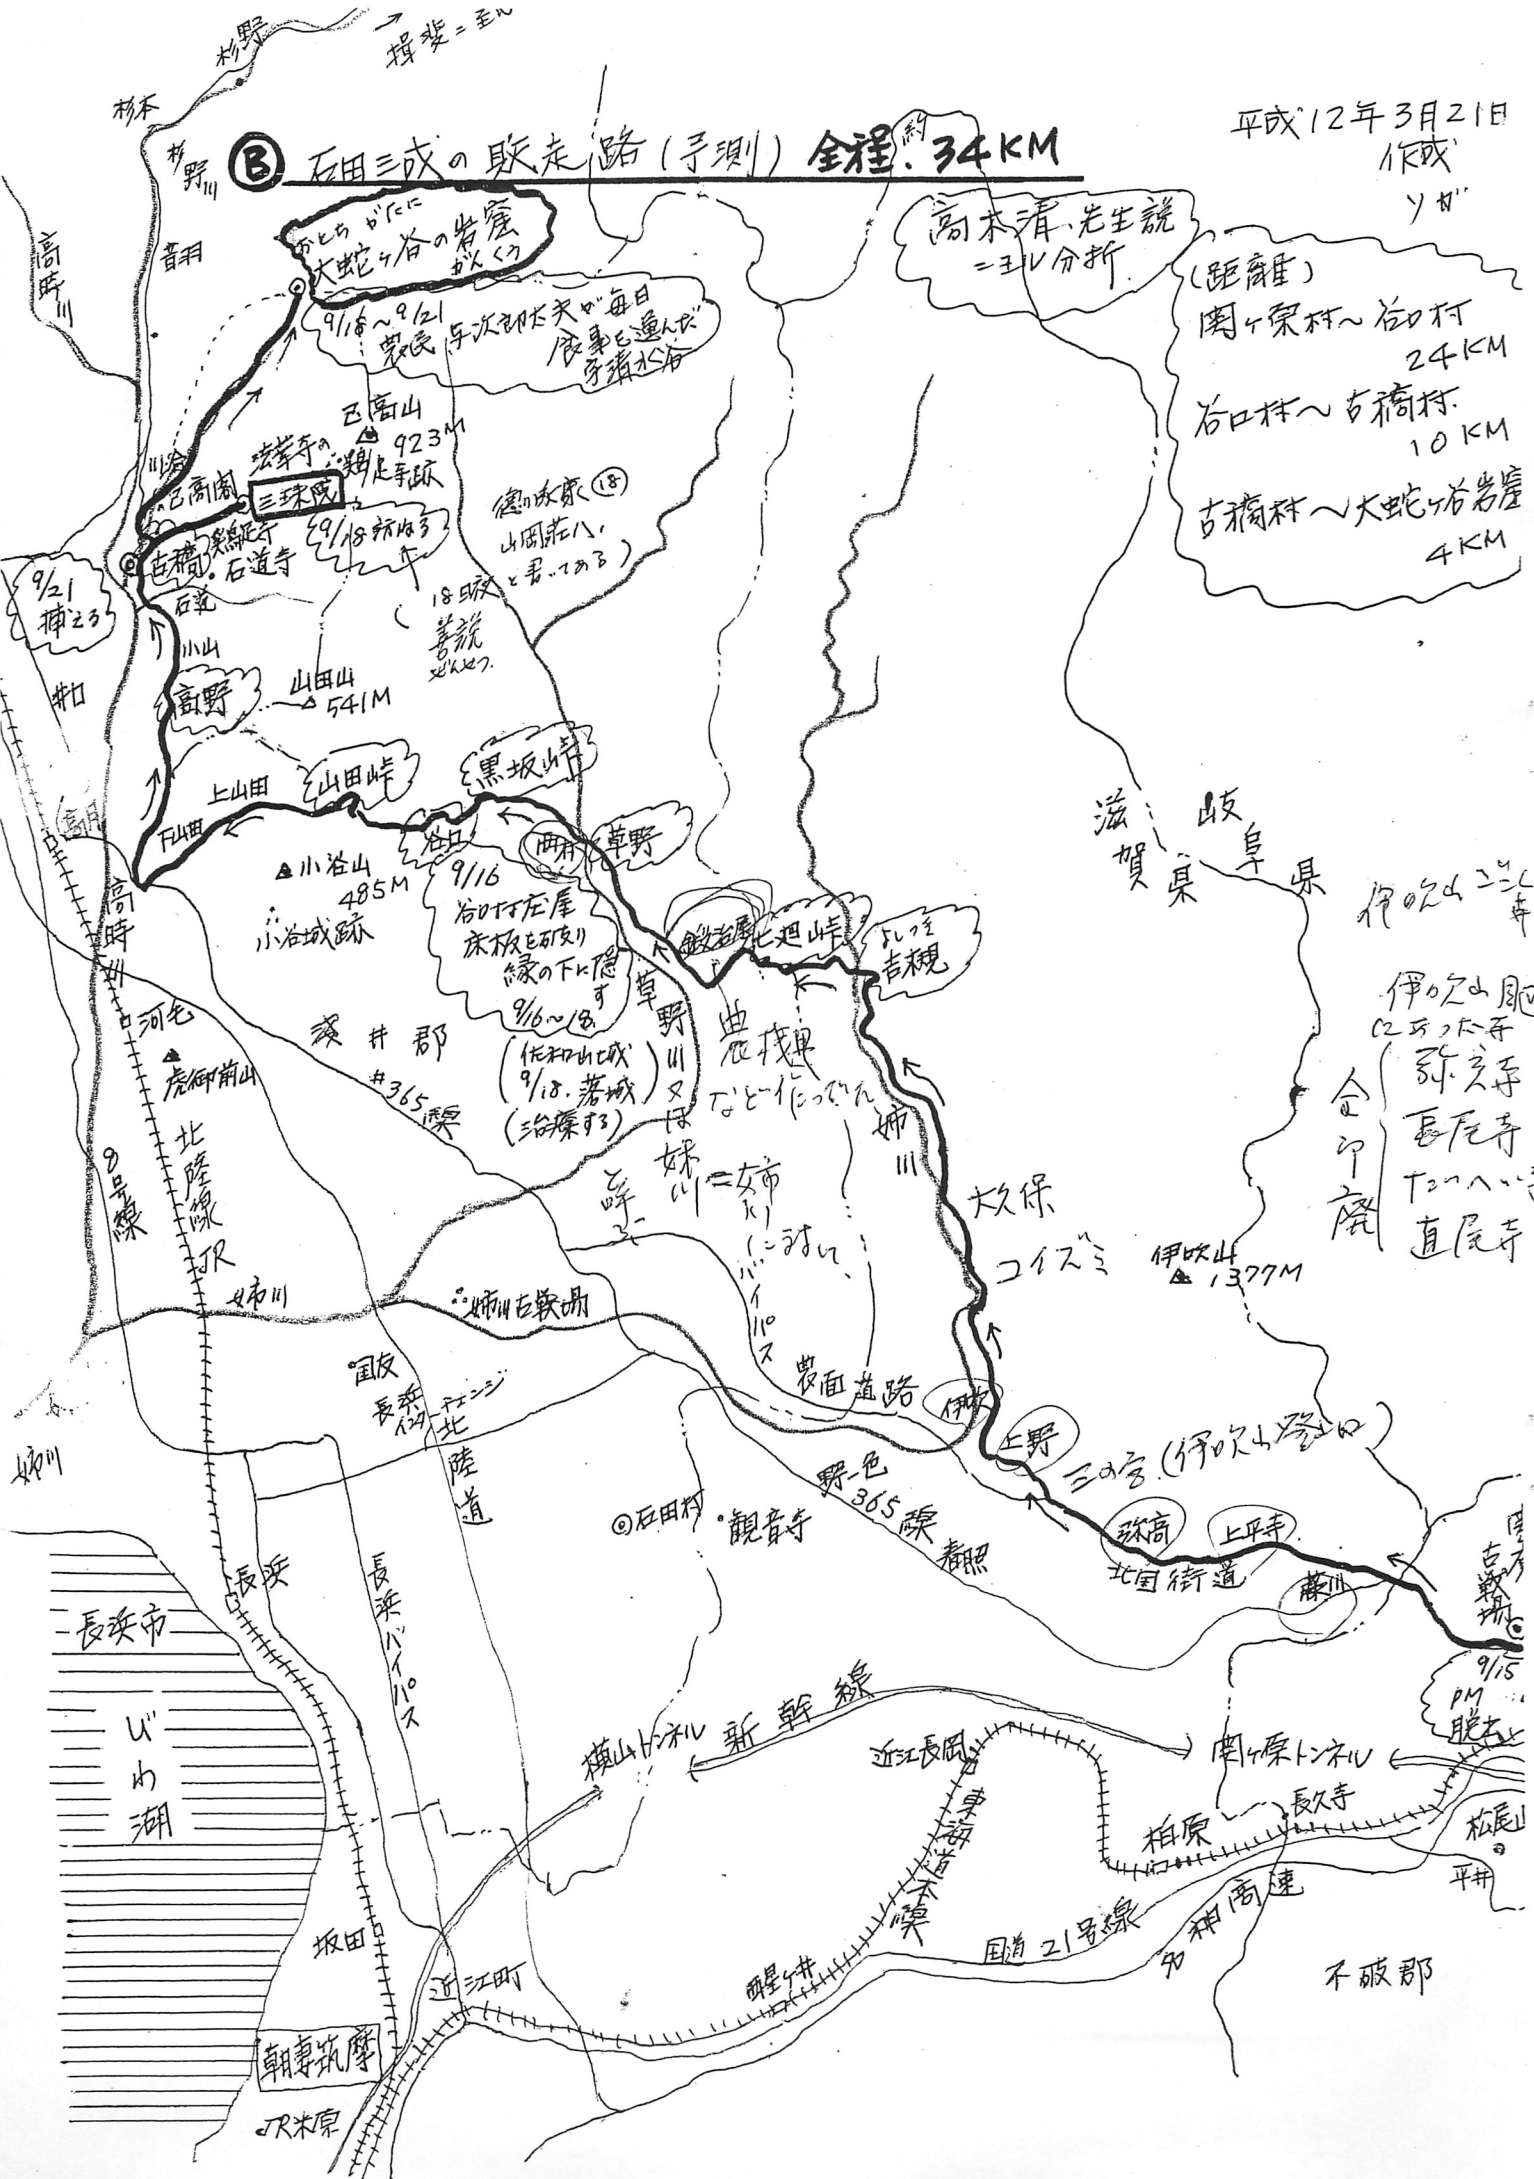

平成12年3月21日
作成
YH

② 石田三成の駄走路(予測) 全程約 34KM

(距離)
関ヶ原村~谷口村
24KM
谷口村~古橋村
10KM
古橋村~大蛇ヶ谷岩屋
4KM

伊吹山 1377M
合印齋
直尾寺
Tonn...

9/21 押23

長浜市
い
の
湖

朝専筑摩
JR木原

不破郡